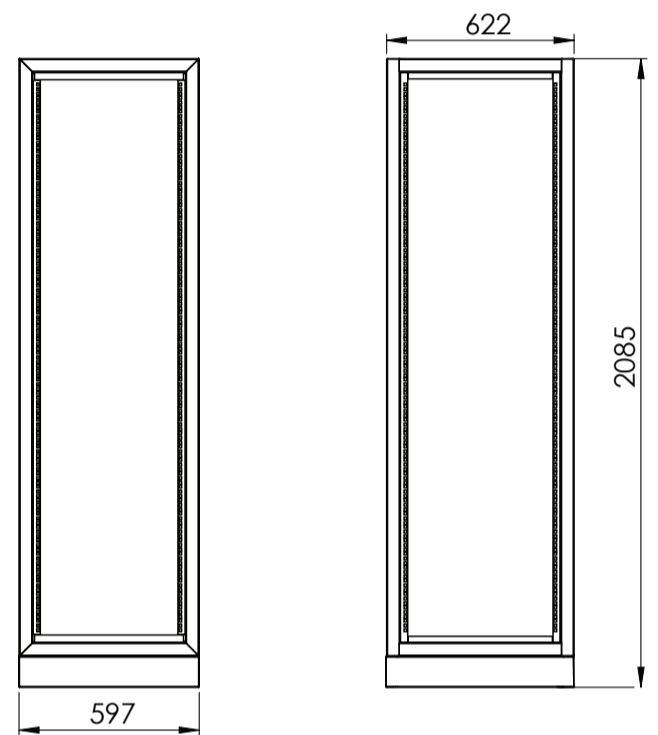

SISTEMAS ENERGÉTICOS S.A.

Confíenos su necesidad, nos ocupamos del resto.

GABINETES

Outdoor • Indoor • Modulares • Soldados

OUTDOOR

Simple-41U

Dimensiones generales

Doble- 41U

Dimensiones generales

Indoor 41U

Dimensiones generales

Indoor 20U

Dimensiones generales

Tableros Estancos

Dimensiones generales (mm)

Ancho(A)	Alto(H)	Profundidad(Z)
300	300;450	100;200;300
450	450;600;750	100;200;300
600	600;750;900;1050;1200	100;200;300
750	750;900;1050;1200	100;200;300

Tableros Modulares

Dimensiones generales (mm)

Ancho(A)	Alto(H)	Profundidad(Z)
700	1500	300
800	1700	400
900	1900	500
	2100	600
		700
		800
		900
		1000