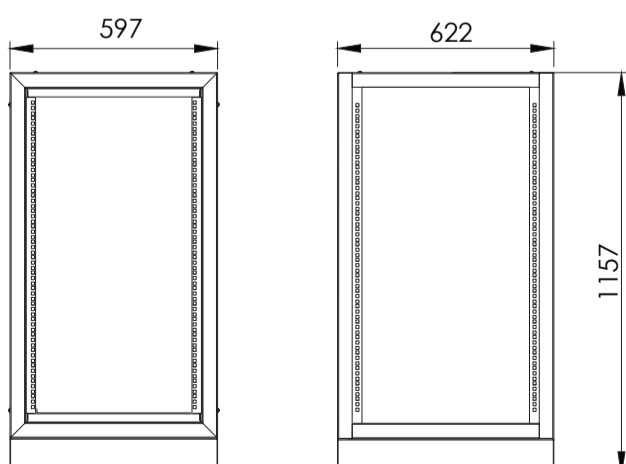

Dimensiones generales

Indoor 41U

Dimensiones generales

Indoor 20U

Dimensiones generales

Tableros Estancos

Dimensiones generales (mm)

Ancho(A)	Alto(H)	Profundidad(Z)
300	300;450	100;200;300
450	450;600;750	100;200;300
600	600;750;900;1050;1200	100;200;300
750	750;900;1050;1200	100;200;300

Tableros Modulares

Dimensiones generales (mm)

Ancho(A)	Alto(H)	Profundidad(Z)
700	1500	300
800	1700	400
900	1900	500
	2100	600
		700
		800
		900
		1000