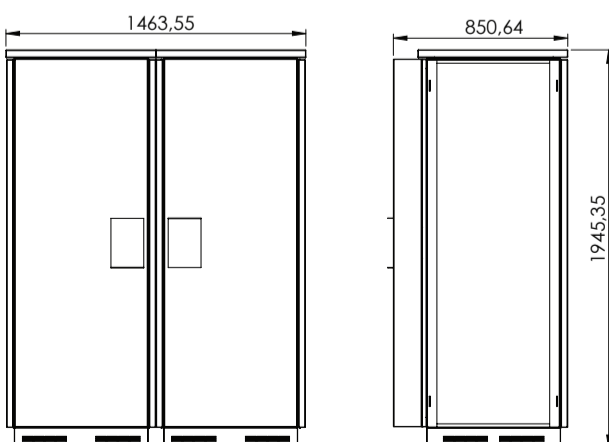

SISTEMAS ENERGÉTICOS S.A.

Confíenos su necesidad, nos ocupamos del resto.

GABINETES

Outdoor • Indoor • Modulares • Soldados

OUTDOOR

Simple-41U

Dimensiones generales

Doble- 41U

Dimensiones generales

Indoor 41U

Dimensiones generales

Indoor 20U

Dimensiones generales

Tableros Estancos

Dimensiones generales (mm)

Ancho(A)	Alto(H)	Profundidad(Z)
300	300;450	100;200;300
450	450;600;750	100;200;300
600	600;750;900;1050;1200	100;200;300
750	750;900;1050;1200	100;200;300

Tableros Modulares

Dimensiones generales (mm)

Ancho(A)	Alto(H)	Profundidad(Z)
700	1500	300
800	1700	400
900	1900	500
	2100	600
		700
		800
		900
		1000