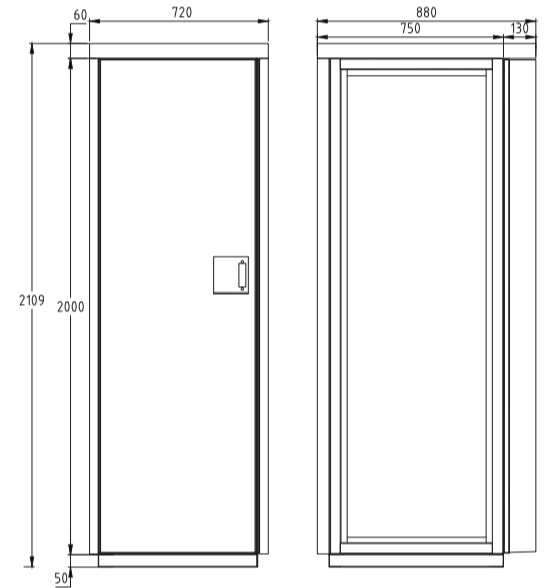

SISTEMAS ENERGÉTICOS S.A.

Confíenos su necesidad, nos ocupamos del resto.

GABINETES

Outdoor • Indoor • Modulares • Soldados

OUTDOOR

Simple-41U

Dimensiones generales

Doble- 41U

Dimensiones generales

Indoor 41U

Dimensiones generales

Indoor 20U

Dimensiones generales

Tableros Estancos

Dimensiones generales (mm)

Ancho(A)	Alto(H)	Profundidad(Z)
300	300;450	100;200;300
450	450;600;750	100;200;300
600	600;750;900;1050;1200	100;200;300
750	750;900;1050;1200	100;200;300

Tableros Modulares

Dimensiones generales (mm)

Ancho(A)	Alto(H)	Profundidad(Z)
700	1500	300
800	1700	400
900	1900	500
	2100	600
		700
		800
		900
		1000