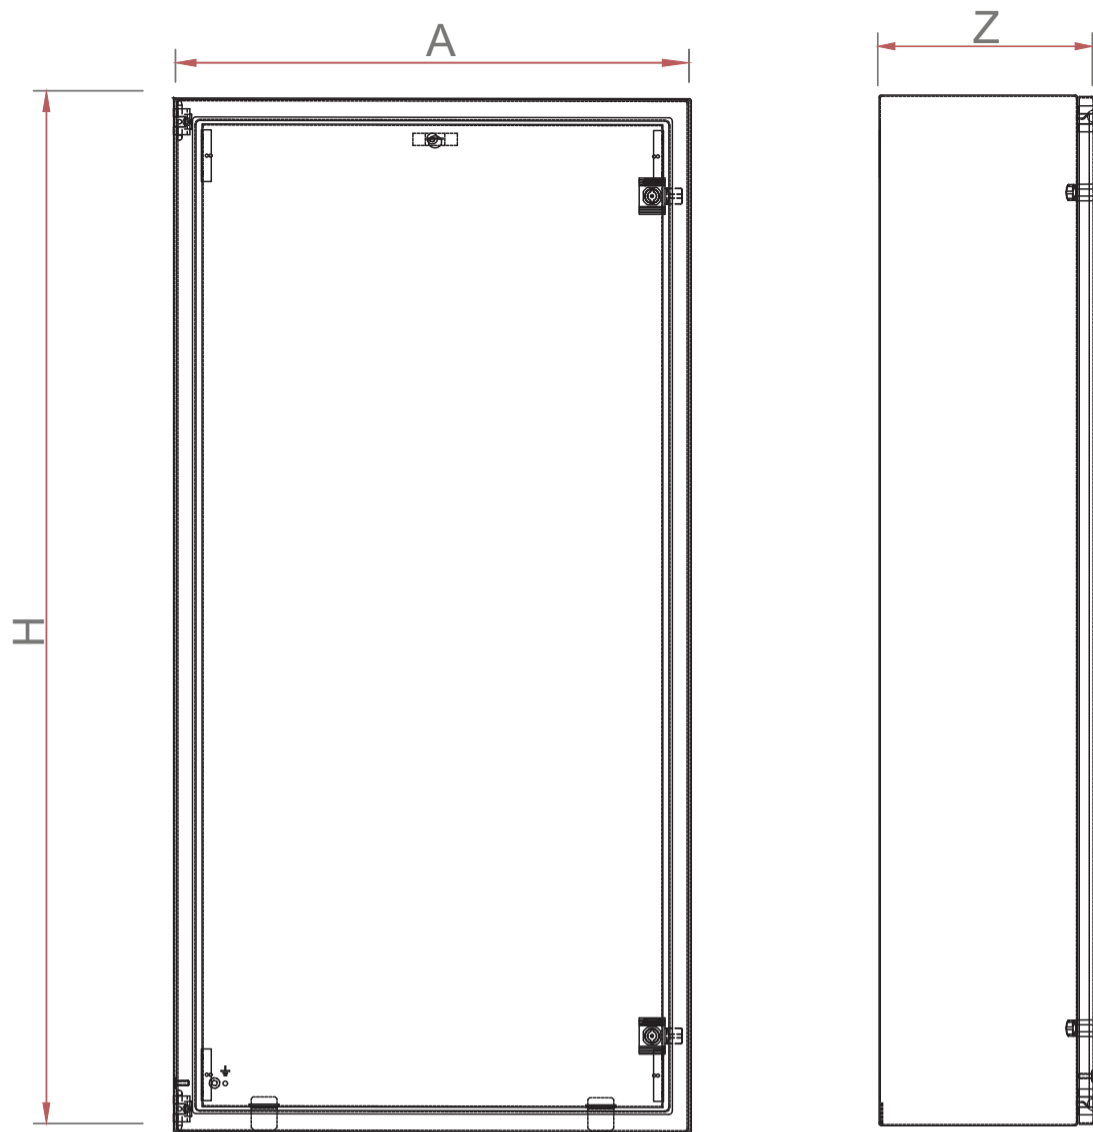

SISTEMAS ENERGÉTICOS S.A.

Confíenos su necesidad, nos ocupamos del resto.

GABINETES

Outdoor • Indoor • Modulares • Soldados

OUTDOOR

Simple-41U

Dimensiones generales

Doble- 41U

Dimensiones generales

Indoor 41U

Dimensiones generales

Indoor 20U

Dimensiones generales

Tableros Estancos

Dimensiones generales (mm)

Ancho(A)	Alto(H)	Profundidad(Z)
300	300;450	100;200;300
450	450;600;750	100;200;300
600	600;750;900;1050;1200	100;200;300
750	750;900;1050;1200	100;200;300

Tableros Modulares

Dimensiones generales (mm)

Ancho(A)	Alto(H)	Profundidad(Z)
700	1500	300
800	1700	400
900	1900	500
	2100	600
		700
		800
		900
		1000