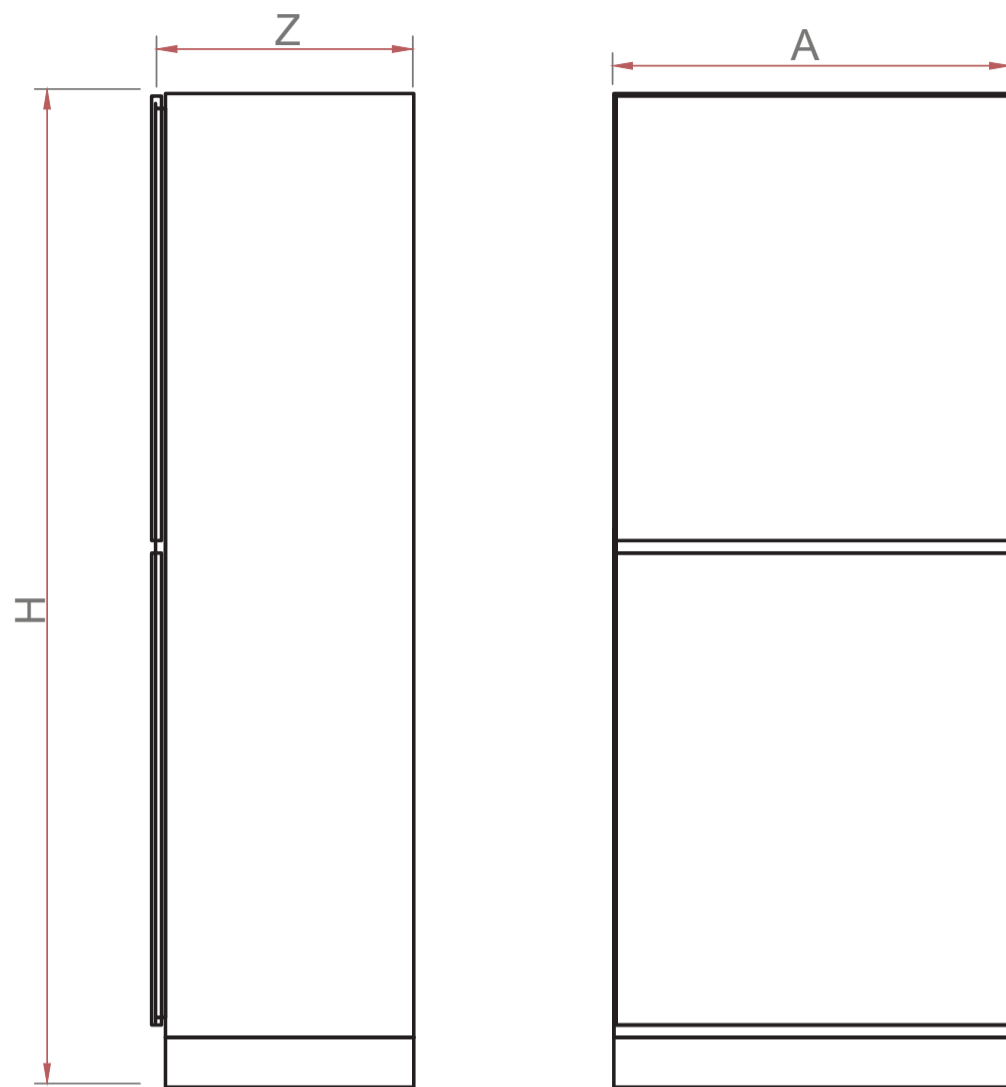

SISTEMAS ENERGÉTICOS S.A.

Confíenos su necesidad, nos ocupamos del resto.

GABINETES

Outdoor • Indoor • Modulares • Soldados

OUTDOOR

Simple-41U

Dimensiones generales

Doble- 41U

Dimensiones generales

Indoor 41U

Dimensiones generales

Indoor 20U

Dimensiones generales

Tableros Estancos

Dimensiones generales (mm)

Ancho(A)	Alto(H)	Profundidad(Z)
300	300;450	100;200;300
450	450;600;750	100;200;300
600	600;750;900;1050;1200	100;200;300
750	750;900;1050;1200	100;200;300

Tableros Modulares

Dimensiones generales (mm)

Ancho(A)	Alto(H)	Profundidad(Z)
700	1500	300
800	1700	400
900	1900	500
	2100	600
		700
		800
		900
		1000